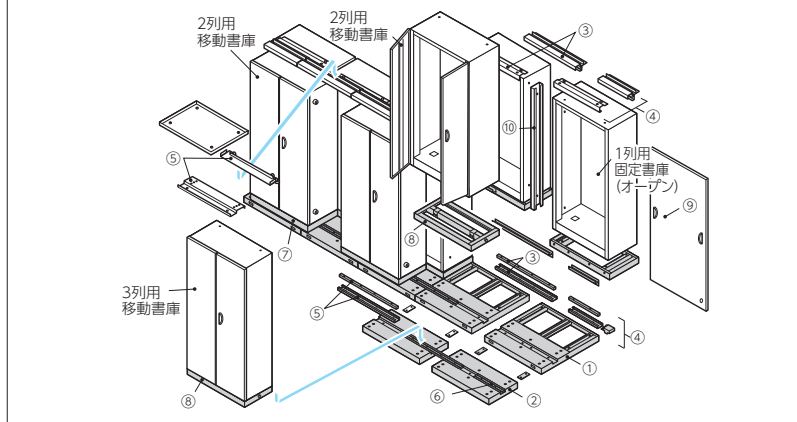

下部ベースには脱輪防止構造の1本レールを組込んでいます。また両端には車輪止めがついており安全性が良く移動もスムーズです。(床固定可能)

錠付の移動ベースを使用することで、前列書庫を固定できるので密閉保管が可能です。また後列エンドの書庫はフルオープンドアで施錠できます。

■RW45 (D450) 2列5連型・フルオープンドア仕様

10	20	4600	H2245	RW45-21H	両開き書庫	×4
10	20	4600	H2245	RW45-21K	オープン書庫	×5
10	20	4600	H2245	RW-FOD21	フルオープンドア	×1
10	20	4600	H2245	RG-2KB4545	2列用固定ベース (D450+D450)	×5
10	20	4600	H2245	RG-2RSJ	2列用レールセット (中用)	×4
10	20	4600	H2245	RG-2RSE	2列用レールセット (備用)	×1
10	20	4600	H2245	RG-MB45	移動ベース (錠無・D450)	×3
10	20	4600	H2245	RG-SB45	移動ベース (錠付・D450)	×1
10	20	4600	H2245	RW-SP21	目地板	×4

セット価格 **¥1,394,500**

■クウォール/スライド書庫システム展開図

●スライド書庫 部材表 (RG/RWタイプ共通)

タイプ	商品コード	品番	価格
① 2列用固定ベース	D400用 (D400+D400)	52-1909-0 RG-2KB4040	¥52,600
	D450用 (D450+D450)	52-1911-0 RG-2KB4545	¥52,800
	D500用 (D500+D500)	52-1913-0 RG-2KB5050	¥54,400
② 3列用固定ベース	D400用 (D400)	52-1910-0 RG-3KB40	¥32,200
	D450用 (D450)	52-1912-0 RG-3KB45	¥32,500
③ 2列用レールセット (中用)	D400/450/500共通	52-1915-0 RG-2RSJ	¥25,900
	D400/450/500共通	52-1916-0 RG-2RSE	¥29,300
④ 2列用レールセット (備用)	D400/450/500共通	52-1917-0 RG-3RSJ	¥32,500
	D400/450/500共通	52-1918-0 RG-3RSE	¥23,200
⑤ 3列用レールセット (中用)	D400 (D400)	52-1919-0 RG-MB40	¥23,500
	D450用 (D450)	52-1921-0 RG-MB45	¥23,700
⑥ 3列用レールセット (備用)	D400 (D400)	52-1923-0 RG-MB50	¥24,900
	D450用 (D450)	52-1920-0 RG-SB40	¥28,500
⑦ 移動ベース (錠なし)	D450用 (D450)	52-1922-0 RG-SB45	¥28,700
	D500用 (D500)	52-1924-0 RG-SB50	¥29,700