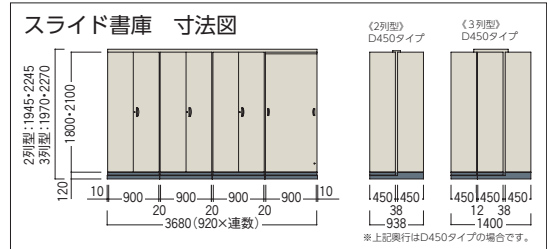

QUWALL (クウォール) スライド書庫

RW・RGタイプの収納庫と組み合わせ
お使いいただけるスライド書庫です。

スペースコストの上昇・情報の氾濫そして快適性の追求といった
オフィス環境の変化に対応するのがこのスライド書庫です。

- 前列の移動用書庫を左右に動かすことによって、後列の固定用書庫の出し入れが自由に行えます。壁面を二重・三重に活用できるので、スペースの最大利用が可能となります。
- 資料を大量に収納できるため資料の集中管理が可能となり、オフィス環境が著しく改善されます。また設置後の追加も可能です。
- 列数は前列・後列を設置する2列タイプと前列・中列・後列を設置する3列タイプがあり、収納物やスペースに応じたレイアウトが可能です。
- 後列固定本体は、前列の書庫が扉がわりになりますので、オープン書庫をご使用ください。(エンド部本体にフルオープンドアを取付けできます。)
- 前列移動用書庫には、両開き書庫・引出し書庫等組合わせて使用することができます。

下部ベースには脱輪防止構造の1本レールを組込んでいます。また両端には車輪止めがついており安全性が良く移動もスムーズです。(床固定可能)

錠付の移動ベースを使用することで、前列書庫を固定できるので密閉保管が可能です。また後列エンドの書庫はフルオープンドアで施錠できます。

■RW45 (D450) 2列5連型・フルオープンドア仕様

10	20	4600	H2245	RW45-21H	両開き書庫	×4
10	20	4600	H2245	RW45-21K	オープン書庫	×5
10	20	4600	H2245	RW-FOD21	フルオープンドア	×1
10	20	4600	H2245	RG-2KB4545	2列用固定ベース (D450+D450)	×5
10	20	4600	H2245	RG-2RSJ	2列用レールセット (中用)	×4
10	20	4600	H2245	RG-2RSE	2列用レールセット (備用)	×1
10	20	4600	H2245	RG-MB45	移動ベース (錠無・D450)	×3
10	20	4600	H2245	RG-SB45	移動ベース (錠付・D450)	×1
10	20	4600	H2245	RW-SP21	目地板	×4

セット価格 **¥1,394,500**

■クウォール/スライド書庫システム展開図

●スライド書庫 部材表 (RG/RWタイプ共通)

タイプ	商品コード	品番	価格
① 2列用固定ベース	D400用 (D400+D400)	52-1909-0 RG-2KB4040	¥52,600
	D450用 (D450+D450)	52-1911-0 RG-2KB4545	¥52,800
	D500用 (D500+D500)	52-1913-0 RG-2KB5050	¥54,400
② 3列用固定ベース	D400用 (D400)	52-1910-0 RG-3KB40	¥32,200
	D450用 (D450)	52-1912-0 RG-3KB45	¥32,500
③ 2列用レールセット (中用)	D400/450/500共通	52-1915-0 RG-2RSJ	¥25,900
	D400/450/500共通	52-1916-0 RG-2RSE	¥29,300
④ 2列用レールセット (備用)	D400/450/500共通	52-1917-0 RG-3RSJ	¥32,500
	D400/450/500共通	52-1918-0 RG-3RSE	¥23,200
⑤ 3列用レールセット (中用)	D400 (D400)	52-1919-0 RG-MB40	¥23,500
	D450用 (D450)	52-1921-0 RG-MB45	¥23,700
⑥ 3列用レールセット (備用)	D400 (D400)	52-1923-0 RG-MB50	¥24,900
	D450用 (D450)	52-1920-0 RG-SB40	¥28,500
⑦ 移動ベース (錠なし)	D450用 (D450)	52-1922-0 RG-SB45	¥28,700
	D500用 (D500)	52-1924-0 RG-SB50	¥29,700